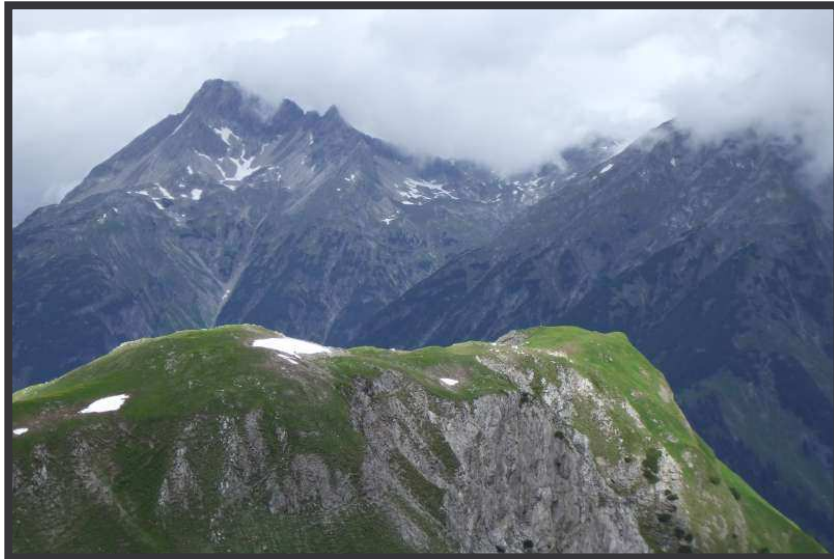

Bergtourengrundkurs

Kaisers 2007

Haipräsentation

Einbinden und Abhängen

Rotschrofenspitze (2588 m)

Abstieg: viel Schrofen, wenig rot

Endlich gefunden ...

... das letzte Schneefeld!

Fixseilübungen ...

... ganz authentisch am ...

... Falmedonjoch!

Steil im ...

... Steinschlaggelände!

Gerd zieht kräftig, bis ...

... zum Kuddelmuddel am Standplatz.

Fixseil macht glücklich ☺

Abendliche Theorie manchmal müde ☹

Nach Kaltfront: Schnee an der Wetterspitze

Urteil: Schuldig des Steinschlags!

Hahnles- und Biberkopf

Am neuen ...

... Übungsklettersteig.

Mancher wurde zum menschlichen Klemmkeil