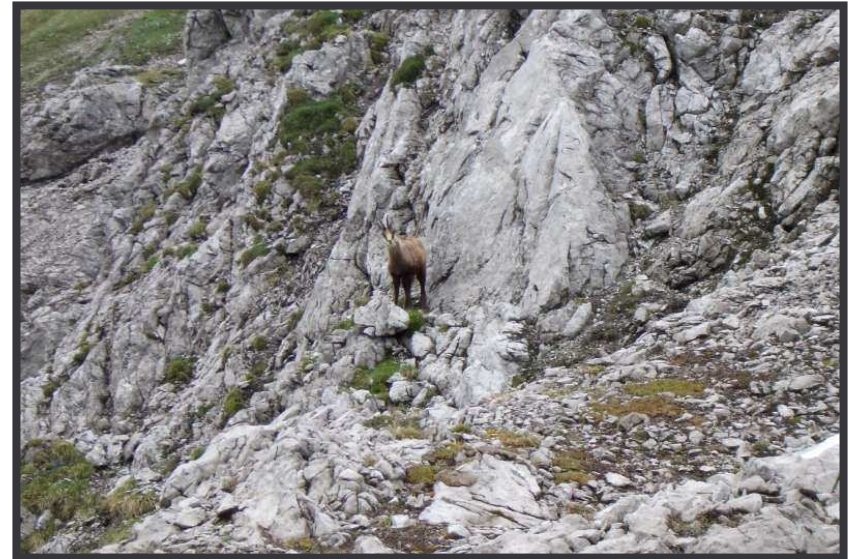

Bergtourengrundkurs

Kaisers 2007

Haipräsentation

Einbinden und Abhängen

Rotschrofenspitze (2588 m)

Abstieg: viel Schrofen, wenig rot

Endlich gefunden ...

... das letzte Schneefeld!

Fixseilübungen ...

... ganz authentisch am ...

... Falmedonjoch!

Steil im ...

... Steinschlaggelände!

Gerd zieht kräftig, bis ...

... zum Kuddelmuddel am Standplatz.

Fixseil macht glücklich ☺

Abendliche Theorie manchmal müde ☹

Nach Kaltfront: Schnee an der Wetterspitze

Urteil: Schuldig des Steinschlags!

Hahnles- und Biberkopf

Am neuen ...

... Übungsklettersteig.

Mancher wurde zum menschlichen Klemmkeil